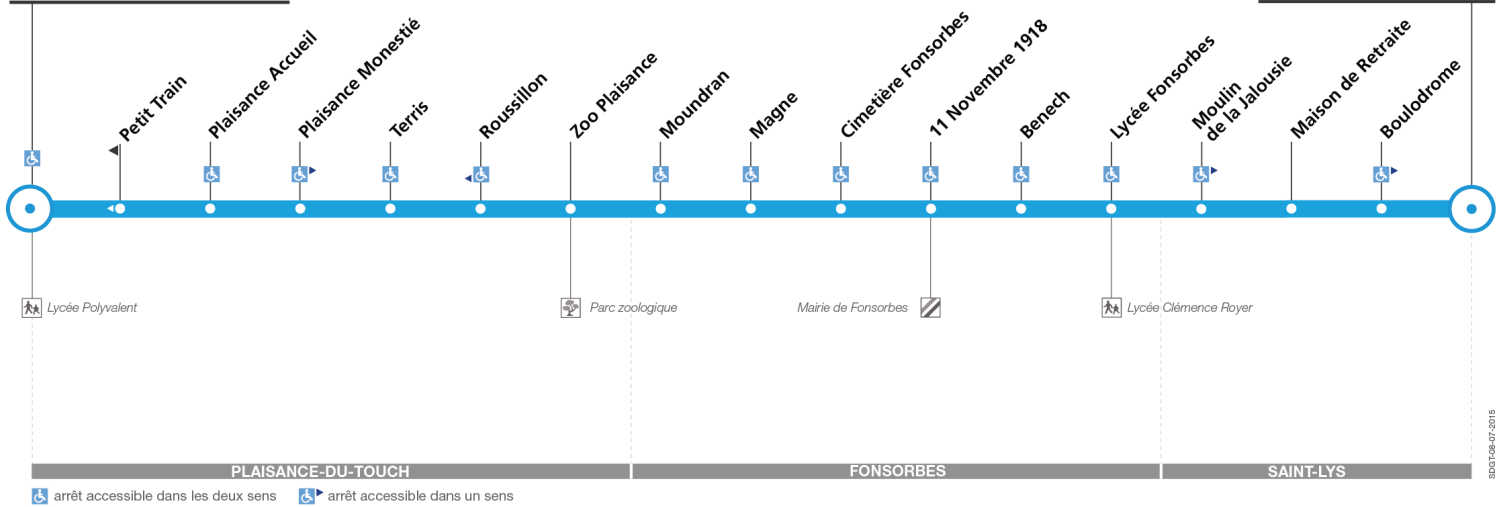

116

Direction St-Lys Piscine

du 4 janvier 2016
au 28 août 2016

Tournefeuille Lycée

Saint Lys Piscine

Lundi à vendredi

Tournefeuille Lycée	07:10	07:55	08:45	10:55	12:45	14:25	16:00	16:40	17:40	18:20	19:20	19:55
Plaisance Monestié	07:18	08:04	08:54	11:04	12:54	14:34	16:09	16:49	17:49	18:29	19:29	20:03
Zoo Plaisance	07:23	08:09	08:59	11:09	12:59	14:39	16:14	16:54	17:54	18:34	19:34	20:08
11 Novembre 1918	07:28	08:16	09:06	11:16	13:06	14:46	16:21	17:01	18:01	18:41	19:41	20:13
Lycée Fonsorbes	07:32	08:20	09:10	11:20	13:10	14:50	16:25	17:05	18:05	18:45	19:45	20:17
Saint Lys Piscine	07:40	08:30	09:20	11:30	13:20	15:00	16:35	17:15	18:15	18:55	19:55	20:25

Samedi

Tournefeuille Lycée	11:00	12:30	14:00	15:30	17:00	18:30	20:00
Plaisance Monestié	11:08	12:38	14:08	15:38	17:08	18:38	20:08
Zoo Plaisance	11:13	12:43	14:13	15:43	17:13	18:43	20:13
11 Novembre 1918	11:18	12:48	14:18	15:48	17:18	18:48	20:18
Lycée Fonsorbes	11:22	12:52	14:22	15:52	17:22	18:52	20:22
Saint Lys Piscine	11:30	13:00	14:30	16:00	17:30	19:00	20:30

Horaires théoriques dépendant des conditions de circulation.
Pour connaître les horaires en temps réel, vous pouvez consulter notre site www.tisseo.fr ou notre application mobile.

116

Direction Tournefeuille Lycée

du 4 janvier 2016
au 28 août 2016

Tournefeuille Lycée

Saint Lys Piscine

Lundi à vendredi

Saint Lys Piscine	06:30	07:00	08:00	08:45	09:40	10:45	12:00	13:35	15:15	16:50	17:30	18:30	19:10
Lycée Fonsorbes	06:37	07:09	08:08	08:53	09:48	10:53	12:08	13:43	15:23	16:58	17:38	18:38	19:17
11 Novembre 1918	06:40	07:12	08:11	08:56	09:51	10:56	12:11	13:46	15:26	17:01	17:41	18:41	19:20
Zoo Plaisance	06:45	07:18	08:17	09:02	09:57	11:02	12:17	13:52	15:32	17:07	17:47	18:47	19:25
Plaisance Monestié	06:50	07:23	08:22	09:07	10:02	11:07	12:22	13:57	15:37	17:12	17:52	18:52	19:30
Tournefeuille Lycée	07:00	07:43	08:35	09:20	10:15	11:20	12:35	14:10	15:50	17:25	18:05	19:05	19:40