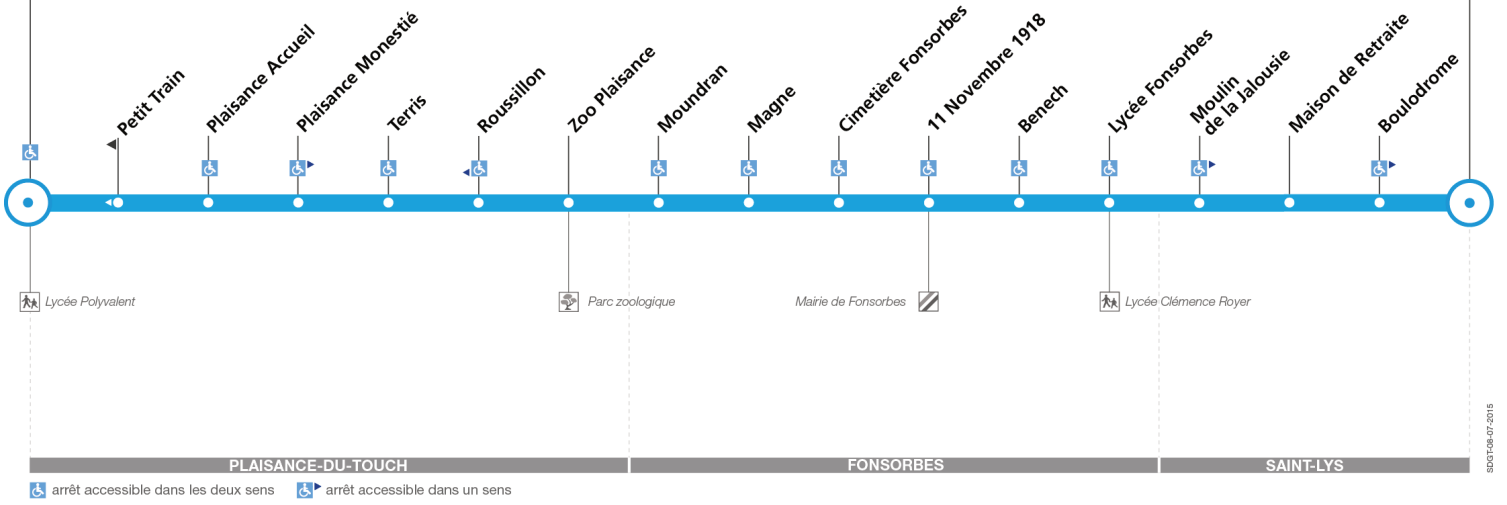

116

Direction St-Lys Piscine

du 4 janvier 2016
au 28 août 2016

Tournefeuille Lycée

Saint Lys Piscine

Lundi à vendredi

Tournefeuille Lycée	07:10	07:55	08:45	10:55	12:45	14:25	16:00	16:40	17:40	18:20	19:20	19:55
Plaisance Monestié	07:18	08:04	08:54	11:04	12:54	14:34	16:09	16:49	17:49	18:29	19:29	20:03
Zoo Plaisance	07:23	08:09	08:59	11:09	12:59	14:39	16:14	16:54	17:54	18:34	19:34	20:08
11 Novembre 1918	07:28	08:16	09:06	11:16	13:06	14:46	16:21	17:01	18:01	18:41	19:41	20:13
Lycée Fonsorbes	07:32	08:20	09:10	11:20	13:10	14:50	16:25	17:05	18:05	18:45	19:45	20:17
Saint Lys Piscine	07:40	08:30	09:20	11:30	13:20	15:00	16:35	17:15	18:15	18:55	19:55	20:25

Horaires théoriques dépendant des conditions de circulation.
Pour connaître les horaires en temps réel, vous pouvez consulter notre site www.tisseo.fr ou notre application mobile.

116

Direction Tournefeuille Lycée

du 4 janvier 2016
au 28 août 2016

Tournefeuille Lycée

Saint Lys Piscine

Lundi à vendredi

Saint Lys Piscine	06:30	07:00	08:00	08:45	09:40	10:45	12:00	13:35	15:15	16:50	17:30	18:30	19:10
Lycée Fonsorbes	06:37	07:09	08:08	08:53	09:48	10:53	12:08	13:43	15:23	16:58	17:38	18:38	19:17
11 Novembre 1918	06:40	07:12	08:11	08:56	09:51	10:56	12:11	13:46	15:26	17:01	17:41	18:41	19:20
Zoo Plaisance	06:45	07:18	08:17	09:02	09:57	11:02	12:17	13:52	15:32	17:07	17:47	18:47	19:25
Plaisance Monestié	06:50	07:23	08:22	09:07	10:02	11:07	12:22	13:57	15:37	17:12	17:52	18:52	19:30
Tournefeuille Lycée	07:00	07:43	08:35	09:20	10:15	11:20	12:35	14:10	15:50	17:25	18:05	19:05	19:40

Samedi

Saint Lys Piscine	10:10	11:40	13:10	14:40	16:10	17:40	19:10
Lycée Fonsorbes	10:17	11:47	13:17	14:47	16:17	17:47	19:17
11 Novembre 1918	10:20	11:50	13:20	14:50	16:20	17:50	19:20
Zoo Plaisance	10:25	11:55	13:25	14:55	16:25	17:55	19:25
Plaisance Monestié	10:30	12:00	13:30	15:00	16:30	18:00	19:30
Tournefeuille Lycée	10:40	12:10	13:40	15:10	16:40	18:10	19:40