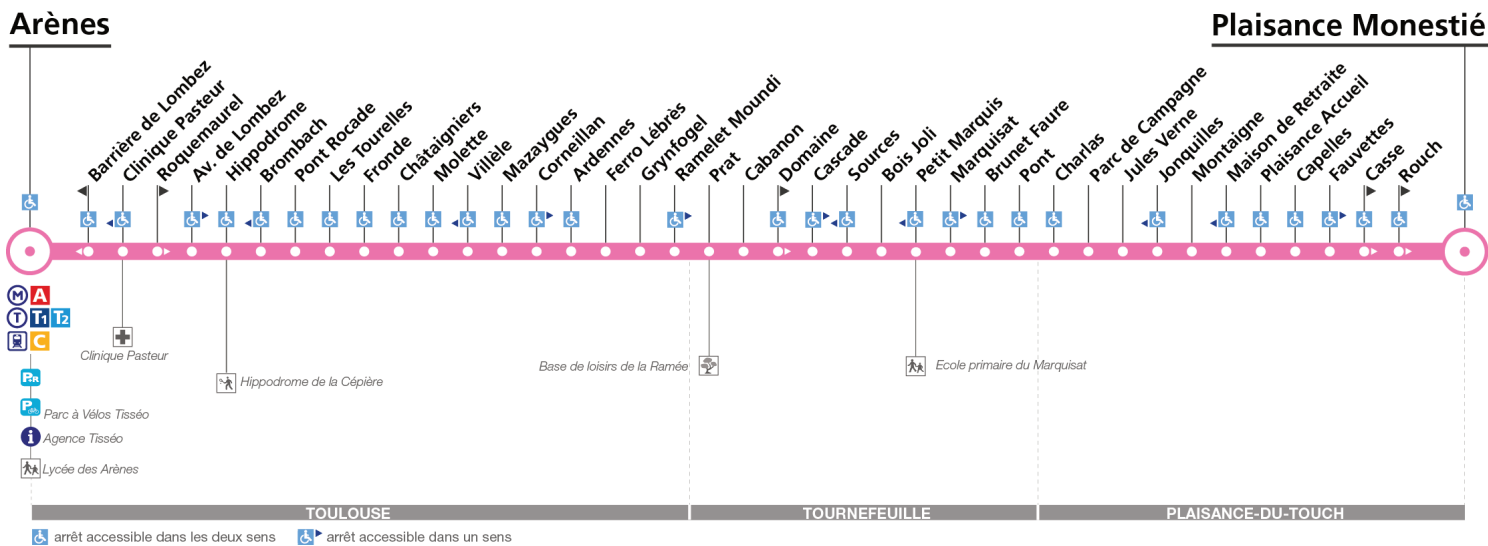

67

Direction Arènes

du 7 mars 2016
au 3 juillet 2016

Lundi à vendredi

Plaisance Monestié	06:20	06:50	07:00	07:15	07:35	07:50	08:05	08:25	09:00	09:25	10:00	10:40	11:20	12:10	12:40	13:10	14:10	14:50	15:30	15:55	16:25	16:50	17:05	17:25
Plaisance Accueil	06:22	06:52	07:03	07:18	07:38	07:53	08:08	08:28	09:02	09:27	10:02	10:42	11:22	12:12	12:42	13:12	14:12	14:52	15:32	15:57	16:27	16:52	17:07	17:27
Marquisat	06:30	07:01	07:13	07:28	07:48	08:03	08:18	08:38	09:10	09:34	10:09	10:48	11:28	12:18	12:48	13:18	14:18	14:58	15:38	16:03	16:34	16:59	17:14	17:34
Cabanon	06:33	07:05	07:19	07:38	08:02	08:20	08:35	08:53	09:15	09:38	10:13	10:52	11:32	12:22	12:52	13:22	14:22	15:02	15:42	16:07	16:38	17:03	17:18	17:38
Corneillan	06:39	07:13	07:27	07:46	08:10	08:28	08:43	09:01	09:23	09:44	10:19	10:58	11:38	12:28	12:58	13:28	14:28	15:08	15:48	16:13	16:44	17:09	17:24	17:44
Pont Rocado	06:44	07:20	07:35	07:58	08:17	08:35	08:49	09:07	09:29	09:50	10:24	11:03	11:43	12:33	13:03	13:33	14:33	15:13	15:53	16:18	16:50	17:15	17:31	17:51
Arènes	06:50	07:27	07:42	08:05	08:24	08:43	08:57	09:13	09:35	09:56	10:30	11:09	11:49	12:39	13:09	13:39	14:39	15:19	15:59	16:24	16:56	17:22	17:38	17:59
Plaisance Monestié	17:45	18:10	18:15	18:35	18:40	19:05	19:25																	
Plaisance Accueil	17:47	18:12	18:17	18:37	18:42	19:07	19:27																	
Marquisat	17:54	18:19	18:24	18:43	18:48	19:13	19:33																	
Cabanon	17:58	18:23	18:27	18:46	18:51	19:16	19:36																	
Corneillan	18:04	18:29	18:33	18:52	18:56	19:21	19:41																	
Pont Rocado	18:11	18:34	18:38	18:57	19:01	19:26	19:46																	
Arènes	18:19	18:40	18:44	19:03	19:07	19:32	19:51																	

Samedi

Plaisance Monestié	06:15	07:25	08:40	09:53	11:10	12:20	12:55	13:30	14:10	14:50	15:30	16:05	16:45	17:20	18:00	18:35	19:20
Plaisance Accueil	06:17	07:27	08:42	09:55	11:12	12:22	12:57	13:32	14:12	14:52	15:32	16:07	16:47	17:22	18:02	18:37	19:22
Marquisat	06:23	07:33	08:49	10:02	11:19	12:28	13:03	13:39	14:19	14:59	15:38	16:13	16:53	17:28	18:08	18:43	19:28
Cabanon	06:26	07:36	08:52	10:05	11:22	12:32	13:07	13:43	14:23	15:03	15:42	16:16	16:56	17:31	18:11	18:46	19:31
Corneillan	06:31	07:41	08:59	10:10	11:27	12:37	13:12	13:48	14:28	15:08	15:47	16:21	17:01	17:36	18:16	18:51	19:36
Pont Rocado	06:35	07:45	09:04	10:15	11:32	12:41	13:16	13:53	14:33	15:13	15:52	16:26	17:06	17:41	18:21	18:56	19:41
Arènes	06:40	07:51	09:10	10:21	11:38	12:47	13:22	13:59	14:40	15:20	15:59	16:33	17:13	17:48	18:27	19:02	19:47

Lundi à vendredi en vacances scolaires