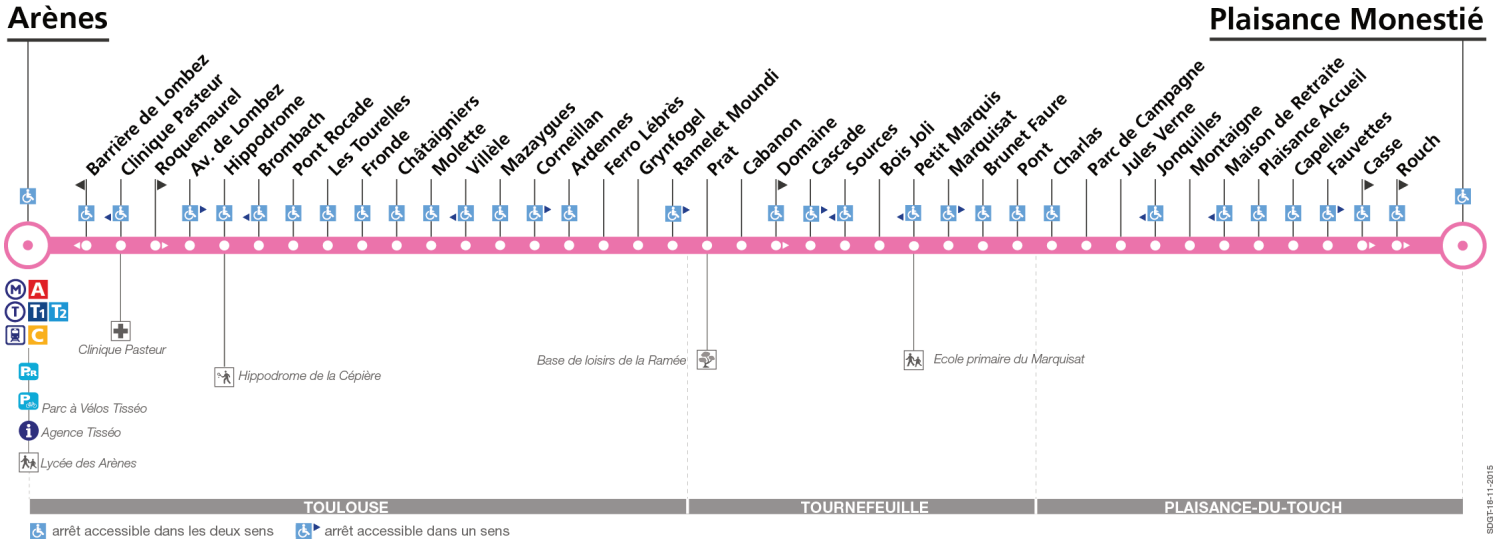

## Direction Plaisance Monestié (par Marquisat)

du 7 mars 2016  
au 3 juillet 2016

### Lundi à vendredi

Arènes	06:20	07:10	07:55	08:05	08:35	09:20	10:05	10:35	11:20	11:55	12:25	13:20	14:10	14:50	15:20	15:40	16:05	16:15	16:30	16:55	17:10	17:15	17:35	17:40
Pont Rocade	06:25	07:17	08:04	08:14	08:44	09:26	10:11	10:41	11:27	12:02	12:32	13:27	14:17	14:57	15:27	15:47	16:13	16:23	16:38	17:03	17:21	17:26	17:46	17:51
Corneillan	06:30	07:23	08:10	08:20	08:51	09:31	10:16	10:46	11:32	12:08	12:38	13:33	14:23	15:03	15:33	15:53	16:19	16:29	16:44	17:10	17:28	17:33	17:53	17:58
Cabanon	06:36	07:29	08:17	08:27	09:00	09:38	10:22	10:52	11:38	12:14	12:44	13:39	14:29	15:09	15:39	16:00	16:26	16:36	16:51	17:19	17:37	17:42	18:02	18:07
Marquisat	06:39	07:33	08:21	08:31	09:04	09:42	10:26	10:56	11:42	12:18	12:48	13:43	14:33	15:13	15:43	16:04	16:31	16:41	16:56	17:28	17:46	17:51	18:11	18:15
Plaisance Accueil	06:46	07:40	08:29	08:38	09:11	09:49	10:33	11:03	11:49	12:25	12:55	13:50	14:40	15:20	15:51	16:12	16:39	16:49	17:04	17:36	17:54	17:59	18:19	18:23
Plaisance Monestié	06:49	07:43	08:31	08:41	09:14	09:52	10:36	11:06	11:52	12:28	12:58	13:53	14:43	15:23	15:54	16:15	16:43	16:53	17:08	17:40	17:58	18:03	18:23	18:27
Arènes	18:05	18:30	18:45	19:00	19:15	19:45																		
Pont Rocade	18:14	18:38	18:53	19:07	19:22	19:51																		
Corneillan	18:21	18:44	18:58	19:12	19:27	19:56																		
Cabanon	18:30	18:52	19:04	19:18	19:33	20:02																		
Marquisat	18:38	18:58	19:10	19:23	19:37	20:06																		
Plaisance Accueil	18:46	19:06	19:17	19:30	19:44	20:13																		
Plaisance Monestié	18:50	19:09	19:20	19:33	19:47	20:16																		