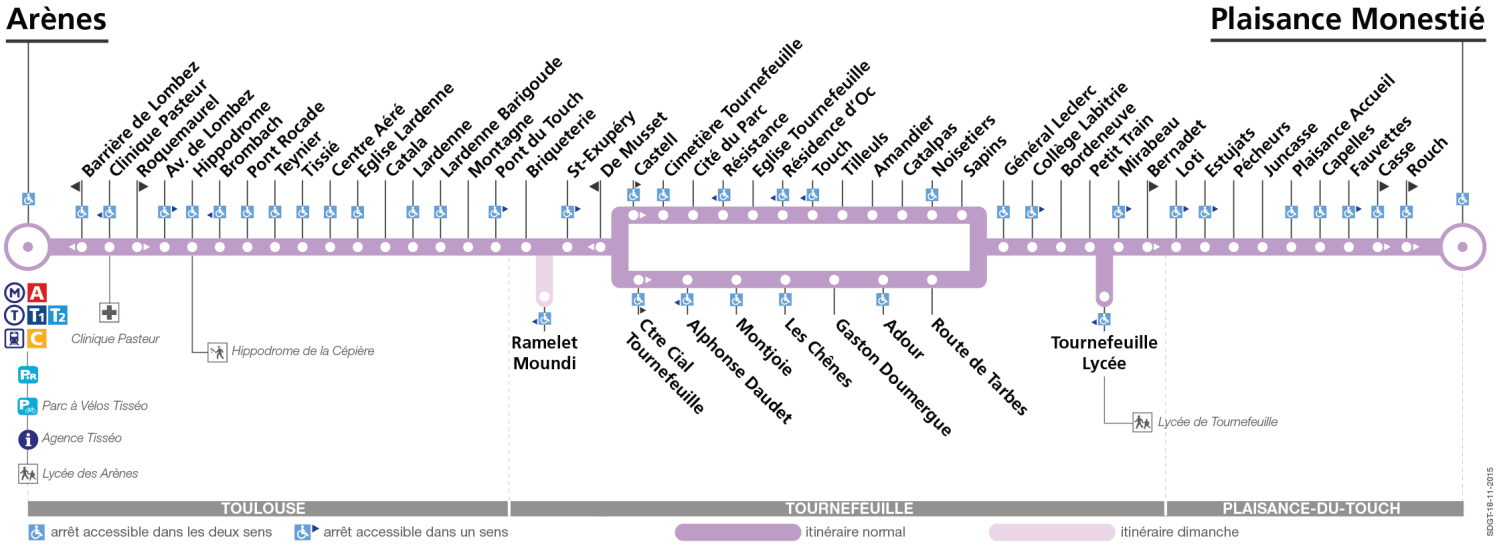

Horaires théoriques dépendant des conditions de circulation.

Pour connaître les horaires en temps réel, vous pouvez consulter notre site www.tisseo.fr ou notre application mobile.

65

Direction Arènes

du 7 mars 2016
au 3 juillet 2016