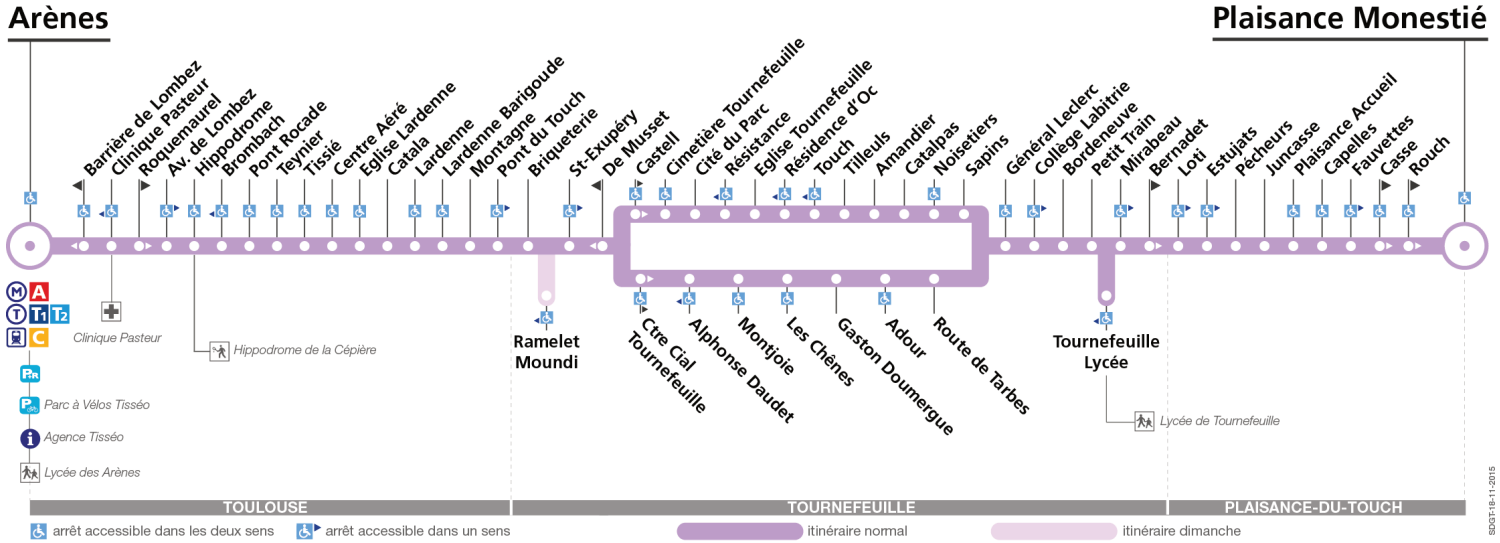

65

Direction Plaisance Monestié (par CD632)

du 7 mars 2016 au 3 juillet 2016

Lundi à vendredi

Table of bus departure times for Monday to Friday. Columns represent destinations: Arènes, Pont Rocade, Lardenne, Les Chênes, Eglise Tournefeuille, Résidence d'Oc, Collège Labitrie, Petit Train, Tournefeuille Lycée, Plaisance Accueil, Plaisance Monestié. Rows represent destinations: Arènes, Pont Rocade, Lardenne, Les Chênes, Eglise Tournefeuille, Résidence d'Oc, Collège Labitrie, Petit Train, Tournefeuille Lycée, Plaisance Accueil, Plaisance Monestié. Includes notes for Wednesday exceptions.

Samedi

Table of bus departure times for Saturday. Columns represent destinations: Arènes, Pont Rocade, Lardenne, Les Chênes, Eglise Tournefeuille, Résidence d'Oc, Collège Labitrie, Petit Train, Plaisance Accueil, Plaisance Monestié. Rows represent destinations: Arènes, Pont Rocade, Lardenne, Les Chênes, Eglise Tournefeuille, Résidence d'Oc, Collège Labitrie, Petit Train, Plaisance Accueil, Plaisance Monestié.

Lundi à vendredi en vacances scolaires

Table with 24 columns and 10 rows showing bus departure times for Monday to Friday during school holidays. Destinations include Plaisance Monestié, Plaisance Accueil, Petit Train, Collège Labitrie, Résidence d'Oc, Eglise Tournefeuille, Les Chênes, Lardenne, Pont Rocade, and Arènes.

Table with 24 columns and 10 rows showing bus departure times for Monday to Friday during school holidays. Destinations include Plaisance Monestié, Plaisance Accueil, Petit Train, Collège Labitrie, Résidence d'Oc, Eglise Tournefeuille, Les Chênes, Lardenne, Pont Rocade, and Arènes.