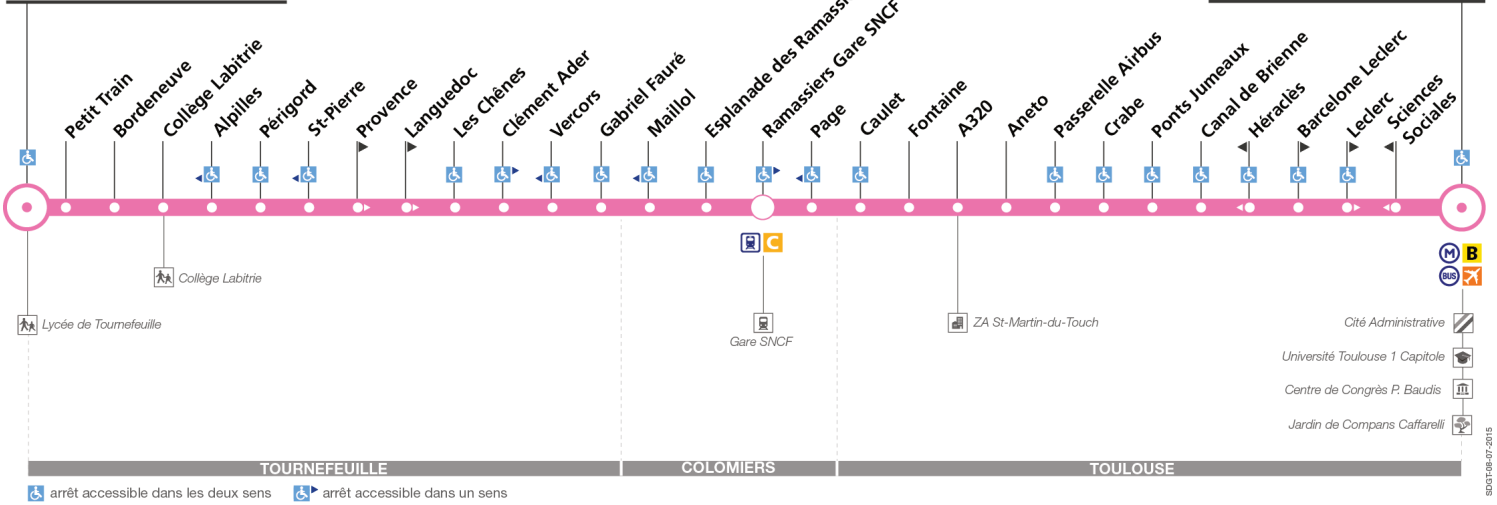

63

Direction Compans - Caffarelli

du 31 août 2015
au 24 juillet 2016

Tournefeuille Lycée

Compans-Caffarelli

Lundi à vendredi

Tournefeuille Lycée	06:00	06:35	06:48	06:58	07:08	07:18	07:28	07:38	07:48	07:58	08:09	08:19	08:29	08:39	08:49	08:59	09:10	09:30	09:50	10:10	10:30	10:50	11:10	11:30
Les Chênes	06:07	06:43	06:56	07:06	07:17	07:27	07:37	07:47	07:57	08:09	08:21	08:32	08:42	08:49	08:56	09:06	09:17	09:37	09:57	10:17	10:37	10:57	11:17	11:37
Ramassiers Gare SNCF	06:13	06:49	07:02	07:12	07:23	07:33	07:43	07:55	08:06	08:18	08:30	08:41	08:49	08:55	09:02	09:12	09:23	09:43	10:03	10:23	10:43	11:03	11:23	11:43
Fontaine	06:15	06:52	07:05	07:16	07:27	07:37	07:47	07:59	08:10	08:22	08:34	08:45	08:53	08:59	09:06	09:15	09:26	09:46	10:06	10:26	10:46	11:06	11:26	11:46
Crabe	06:19	06:56	07:09	07:20	07:31	07:41	07:52	08:04	08:15	08:27	08:39	08:50	08:58	09:04	09:11	09:19	09:30	09:50	10:10	10:30	10:50	11:10	11:30	11:52
Ponts Jumeaux	06:24	07:03	07:16	07:28	07:39	07:49	08:00	08:12	08:23	08:35	08:47	08:58	09:06	09:12	09:17	09:25	09:36	09:56	10:16	10:36	10:56	11:16	11:36	11:59
Compans-Caffarelli	06:28	07:07	07:20	07:32	07:43	07:54	08:05	08:17	08:28	08:40	08:52	09:03	09:11	09:16	09:21	09:29	09:40	10:00	10:20	10:40	11:00	11:20	11:40	12:04
Tournefeuille Lycée	11:50	12:10	12:30	12:50	13:10	13:30	13:50	14:10	14:30	14:50	15:10	15:30	15:50	16:05	16:15	16:25	16:35	16:45	16:55	17:05	17:15	17:25	17:35	17:45
Les Chênes	11:57	12:17	12:37	12:57	13:17	13:37	13:57	14:17	14:37	14:57	15:17	15:37	15:57	16:13	16:23	16:33	16:43	16:53	17:03	17:14	17:24	17:34	17:44	17:54
Ramassiers Gare SNCF	12:03	12:23	12:43	13:03	13:23	13:43	14:03	14:23	14:43	15:03	15:23	15:43	16:03	16:19	16:29	16:39	16:49	16:59	17:09	17:20	17:30	17:40	17:50	18:00
Fontaine	12:06	12:26	12:46	13:06	13:26	13:46	14:06	14:26	14:46	15:06	15:26	15:46	16:06	16:22	16:32	16:42	16:52	17:02	17:12	17:23	17:33	17:43	17:53	18:03
Crabe	12:12	12:32	12:50	13:10	13:30	13:51	14:11	14:31	14:51	15:11	15:31	15:51	16:12	16:28	16:38	16:48	16:58	17:11	17:21	17:32	17:42	17:52	18:02	18:12
Ponts Jumeaux	12:18	12:38	12:56	13:16	13:36	13:57	14:17	14:37	14:57	15:17	15:37	15:57	16:19	16:35	16:45	16:55	17:06	17:20	17:30	17:45	17:55	18:05	18:15	18:25
Compans-Caffarelli	12:23	12:42	13:00	13:20	13:40	13:61	14:11	14:41	15:01	15:21	15:41	16:03	16:25	16:41	16:51	17:01	17:12	17:26	17:36	17:51	18:01	18:11	18:21	18:31
Tournefeuille Lycée	17:55	18:05	18:15	18:25	18:35	18:45	18:55	19:05	19:15	19:35	20:00	20:30	21:00											
Les Chênes	18:04	18:14	18:24	18:33	18:43	18:53	19:02	19:12	19:22	19:42	20:06	20:36	21:06											
Ramassiers Gare SNCF	18:10	18:20	18:30	18:39	18:49	18:59	19:08	19:18	19:28	19:48	20:12	20:41	21:11											
Fontaine	18:13	18:23	18:33	18:42	18:52	19:01	19:10	19:20	19:30	19:50	20:14	20:43	21:13											
Crabe	18:21	18:29	18:39	18:48	18:58	19:07	19:16	19:25	19:35	19:55	20:19	20:47	21:17											
Ponts Jumeaux	18:34	18:41	18:50	18:58	19:05	19:14	19:23	19:32	19:42	20:02	20:25	20:53	21:23											
Compans-Caffarelli	18:40	18:47	18:56	19:04	19:11	19:20	19:29	19:38	19:48	20:06	20:29	20:57	21:27											