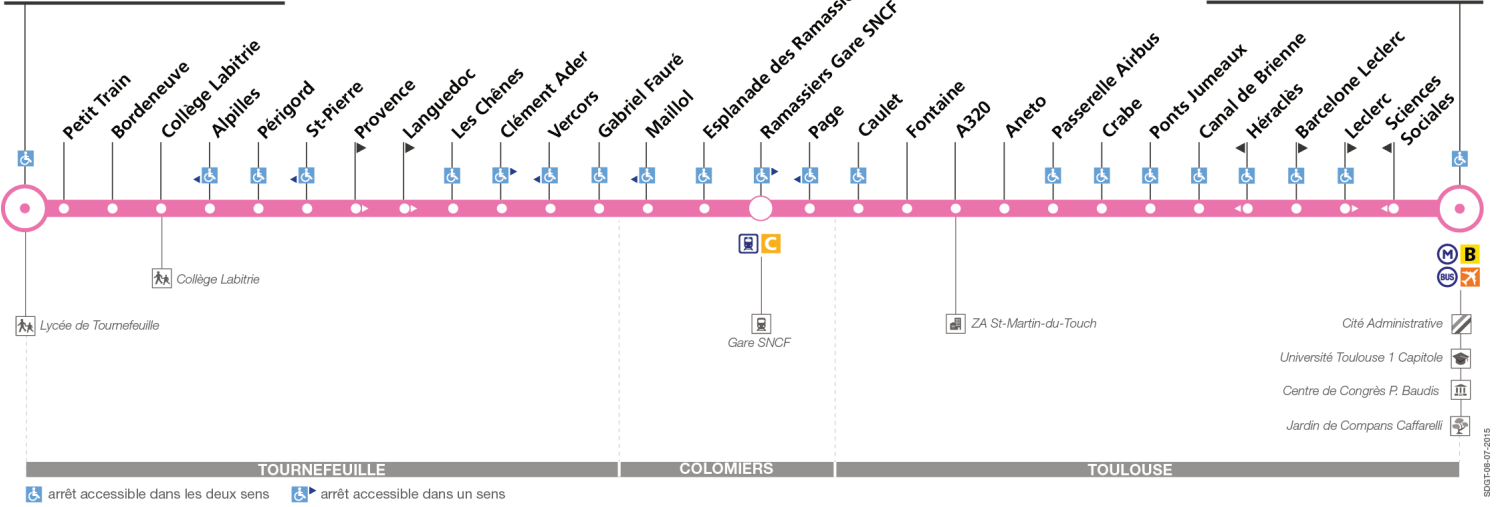

63

Direction Tournefeuille Lycée

du 31 août 2015
au 24 juillet 2016

Tournefeuille Lycée

Compans-Caffarelli

Lundi à vendredi

Compans-Caffarelli	06:00	06:35	06:55	07:05	07:15	07:25	07:35	07:42	07:49	07:55	08:01	08:07	08:13	08:19	08:25	08:31	08:40	08:46	08:58	09:10	09:30	09:50	10:10	10:30	10:50
Ponts Jumeaux	06:04	06:39	06:59	07:09	07:19	07:30	07:40	07:47	07:54	08:00	08:07	08:13	08:19	08:25	08:31	08:40	08:52	09:03	09:15	09:35	09:54	10:14	10:34	10:54	
Crabe	06:10	06:46	07:06	07:16	07:26	07:37	07:49	07:57	08:05	08:13	08:20	08:26	08:34	08:41	08:47	08:56	09:06	09:15	09:24	09:41	10:00	10:20	10:40	11:00	
Fontaine	06:14	06:50	07:11	07:21	07:31	07:42	07:54	08:02	08:10	08:18	08:25	08:32	08:40	08:47	08:53	09:02	09:11	09:20	09:29	09:45	10:04	10:24	10:44	11:04	
Ramassiers Gare SNCF	06:17	06:53	07:14	07:25	07:35	07:46	07:58	08:06	08:14	08:22	08:29	08:36	08:44	08:51	08:57	09:06	09:15	09:24	09:33	09:48	10:07	10:27	10:47	11:07	
Les Chênes	06:22	06:58	07:19	07:31	07:41	07:52	08:04	08:12	08:20	08:28	08:35	08:42	08:50	08:57	09:03	09:12	09:20	09:29	09:38	09:53	10:12	10:32	10:52	11:12	
Tournefeuille Lycée	06:28	07:04	07:27	07:39	07:49	08:00	08:12	08:20	08:28	08:36	08:43	08:50	08:58	09:05	09:11	09:20	09:28	09:37	09:45	10:00	10:19	10:39	10:59	11:19	
Compans-Caffarelli	11:10	11:30	11:50	12:10	12:30	12:50	13:10	13:30	13:50	14:10	14:30	14:50	15:10	15:30	15:50	16:00	16:10	16:20	16:30	16:40	16:50	17:00	17:10	17:20	
Ponts Jumeaux	11:14	11:34	11:54	12:14	12:34	12:54	13:14	13:34	13:54	14:14	14:34	14:54	15:14	15:34	15:54	16:04	16:15	16:25	16:35	16:45	16:55	17:05	17:15	17:25	
Crabe	11:20	11:40	12:00	12:20	12:40	13:00	13:21	13:41	14:01	14:21	14:40	15:00	15:20	15:40	16:00	16:10	16:21	16:31	16:41	16:53	17:03	17:13	17:25	17:38	
Fontaine	11:24	11:44	12:04	12:24	12:44	13:04	13:25	13:45	14:05	14:25	14:44	15:04	15:24	15:44	16:04	16:14	16:25	16:35	16:45	16:59	17:09	17:19	17:31	17:44	
Ramassiers Gare SNCF	11:27	11:47	12:07	12:27	12:47	13:07	13:28	13:48	14:08	14:28	14:47	15:07	15:27	15:47	16:08	16:18	16:29	16:39	16:49	17:03	17:13	17:23	17:35	17:48	
Les Chênes	11:32	11:52	12:12	12:32	12:52	13:12	13:33	13:53	14:13	14:33	14:52	15:12	15:33	15:53	16:14	16:24	16:35	16:45	16:55	17:09	17:19	17:30	17:42	17:55	
Tournefeuille Lycée	11:39	11:59	12:19	12:39	12:59	13:19	13:40	14:00	14:20	14:40	14:59	15:19	15:40	16:00	16:22	16:32	16:43	16:53	17:03	17:17	17:28	17:39	17:51	18:04	
Compans-Caffarelli	17:30	17:40	17:50	18:00	18:11	18:22	18:33	18:44	18:55	19:20	19:50	20:25	21:00												
Ponts Jumeaux	17:35	17:45	17:55	18:04	18:15	18:26	18:37	18:48	18:59	19:24	19:54	20:29	21:04												
Crabe	17:48	17:58	18:07	18:16	18:27	18:38	18:47	18:55	19:06	19:31	20:01	20:35	21:10												
Fontaine	17:54	18:04	18:13	18:22	18:33	18:44	18:53	19:01	19:12	19:35	20:05	20:38	21:13												
Ramassiers Gare SNCF	17:58	18:08	18:17	18:26	18:37	18:48	18:57	19:05	19:16	19:38	20:08	20:41	21:16												
Les Chênes	18:05	18:15	18:24	18:33	18:44	18:54	19:03	19:11	19:22	19:43	20:13	20:46	21:20												
Tournefeuille Lycée	18:14	18:24	18:33	18:42	18:51	19:01	19:10	19:18	19:29	19:50	20:20	20:53	21:26												

Lundi à vendredi en vacances scolaires