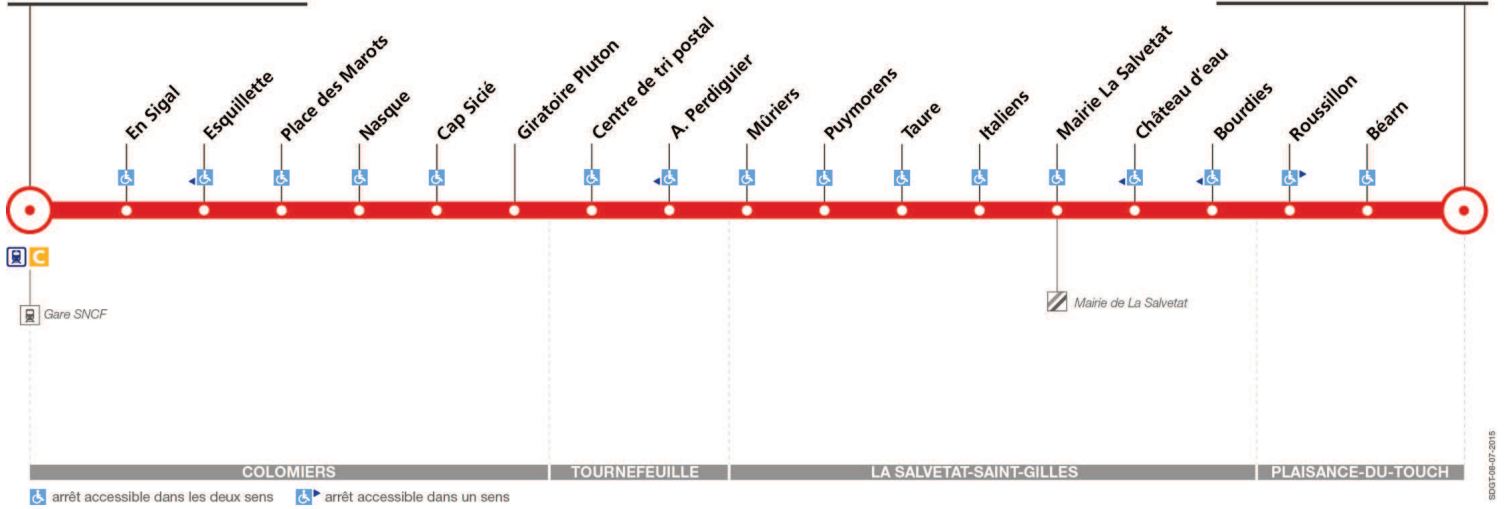

55

Direction Plaisance Monestié

du 28 septembre 2015
au 3 juillet 2016

Colomiers Gare SNCF

Plaisance Monestié

Lundi à vendredi

Colomiers Gare SNCF	06:25	07:04	07:48	08:20	10:40	11:50	13:00	14:10	15:40	16:10	16:48	17:20	17:55	18:25	19:10
Place des Marots	06:31	07:10	07:54	08:26	10:46	11:56	13:06	14:16	15:46	16:16	16:54	17:26	18:01	18:31	19:16
Centre de tri postal	06:36	07:15	07:59	08:31	10:51	12:01	13:11	14:21	15:51	16:21	16:59	17:31	18:06	18:36	19:21
Mairie La Salvetat	06:44	07:23	08:07	08:39	10:59	12:08	13:19	14:29	15:59	16:29	17:07	17:39	18:14	18:44	19:28
Plaisance Monestié	06:51	07:30	08:13	08:45	11:05	12:14	13:25	14:35	16:05	16:35	17:14	17:46	18:21	18:51	19:35

Samedi

Colomiers Gare SNCF	08:10	09:10	10:10	11:10	12:10	13:10	14:40	15:40	16:40	17:40	18:40	19:40
Place des Marots	08:15	09:15	10:15	11:15	12:15	13:15	14:45	15:45	16:45	17:45	18:45	19:45
Centre de tri postal	08:20	09:20	10:20	11:20	12:19	13:19	14:50	15:50	16:50	17:50	18:50	19:50
Mairie La Salvetat	08:27	09:27	10:27	11:27	12:26	13:26	14:58	15:58	16:58	17:58	18:58	19:57
Plaisance Monestié	08:33	09:33	10:33	11:33	12:32	13:32	15:04	16:04	17:04	18:04	19:04	20:03

Horaires théoriques dépendant des conditions de circulation.
Pour connaître les horaires en temps réel, vous pouvez consulter notre site www.tisseo.fr ou notre application mobile.