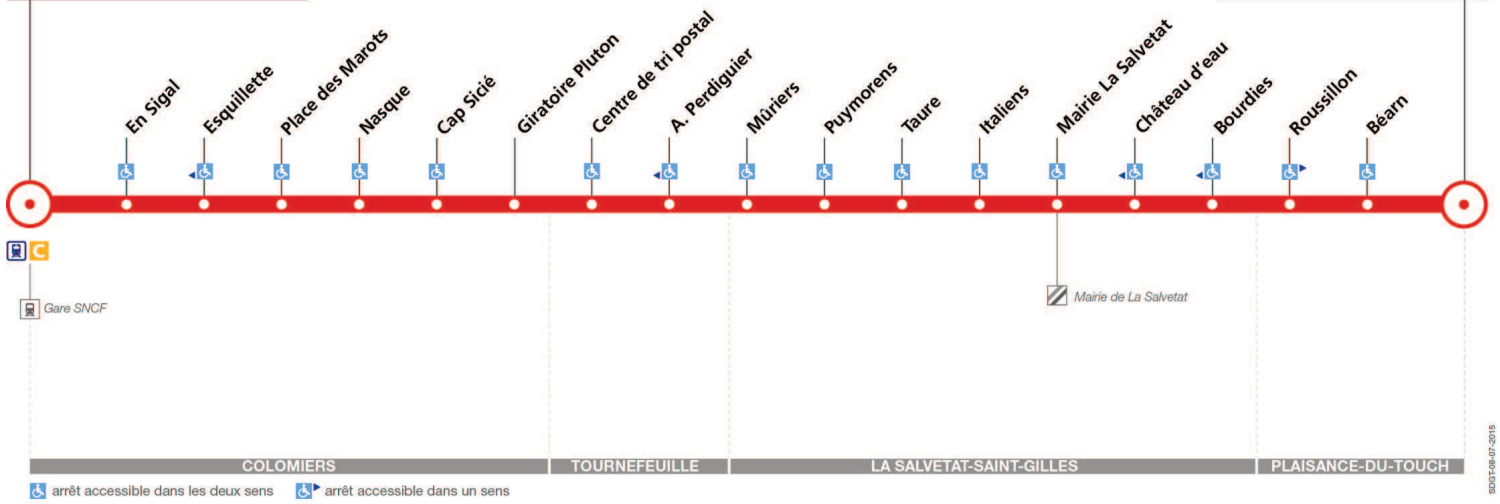

Direction Colomiers Gare SNCF

du 28 septembre 2015
au 3 juillet 2016

Colomiers Gare SNCF

Plaisance Monestié

Lundi à vendredi

Plaisance Monestié	05:55	06:35	07:10	07:45	08:20	08:55	11:15	12:25	13:35	14:45	16:15	16:45	17:20	17:55	18:30
Mairie La Salvetat	06:00	06:41	07:16	07:51	08:26	09:00	11:20	12:30	13:40	14:50	16:20	16:50	17:25	18:00	18:35
Centre de tri postal	06:08	06:49	07:24	07:59	08:33	09:07	11:27	12:37	13:47	14:57	16:27	16:57	17:33	18:07	18:42
Place des Marots	06:12	06:54	07:29	08:04	08:38	09:12	11:32	12:42	13:52	15:02	16:32	17:02	17:38	18:12	18:47
Colomiers Gare SNCF	06:16	06:59	07:34	08:11	08:45	09:17	11:37	12:47	13:57	15:06	16:36	17:06	17:42	18:16	18:51

Samedi

Plaisance Monestié	08:40	09:40	10:40	11:40	12:40	14:10	15:10	16:10	17:10	18:10	19:10
Mairie La Salvetat	08:45	09:45	10:45	11:45	12:45	14:15	15:15	16:15	17:15	18:15	19:15
Centre de tri postal	08:52	09:52	10:52	11:52	12:52	14:22	15:22	16:22	17:22	18:22	19:22
Place des Marots	08:56	09:56	10:56	11:56	12:56	14:26	15:26	16:26	17:26	18:26	19:26
Colomiers Gare SNCF	09:00	10:00	11:00	12:00	13:00	14:30	15:30	16:30	17:30	18:30	19:30

Horaires théoriques dépendant des conditions de circulation.
Pour connaître les horaires en temps réel, vous pouvez consulter notre site www.tisseo.fr ou notre application mobile.