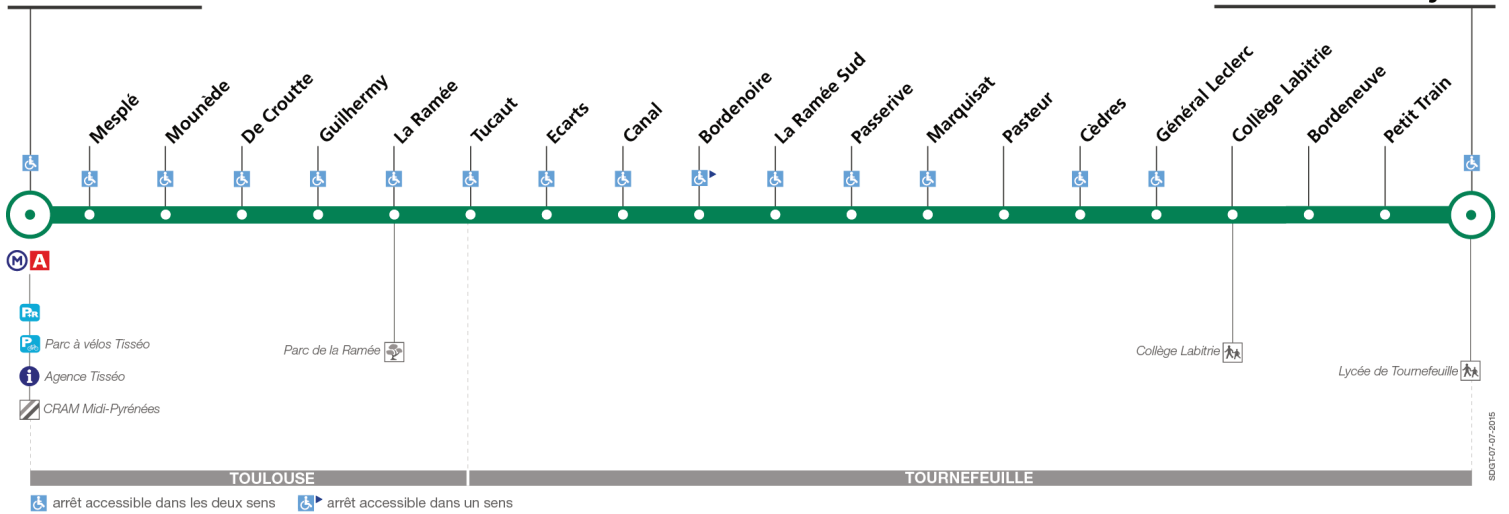

48

Direction Tournefeuille Lycée

du 31 août 2015
au 3 juillet 2016

Basso Cambo

Tournefeuille Lycée

Lundi à vendredi

Basso Cambo	06:00	06:30	06:55	07:20	07:45	08:10	08:45	09:20	09:55	10:30	11:05	11:40	12:15	12:50	13:25	14:00	14:35	15:10	15:35	16:00	16:25	16:50	17:15	17:40
Guilhermy	06:06	06:36	07:01	07:26	07:51	08:16	08:51	09:26	10:01	10:36	11:11	11:46	12:21	12:56	13:31	14:06	14:41	15:16	15:41	16:06	16:31	16:56	17:21	17:46
Tucaut	06:09	06:39	07:04	07:29	07:54	08:19	08:54	09:29	10:04	10:39	11:14	11:49	12:24	12:59	13:34	14:09	14:44	15:19	15:44	16:09	16:34	16:59	17:24	17:49
La Ramée Sud	06:14	06:44	07:09	07:36	08:01	08:26	08:59	09:34	10:09	10:44	11:19	11:54	12:29	13:04	13:39	14:14	14:49	15:24	15:49	16:14	16:39	17:04	17:29	17:55
Marquisat	06:16	06:46	07:13	07:40	08:05	08:30	09:01	09:36	10:11	10:46	11:21	11:56	12:31	13:06	13:41	14:16	14:51	15:26	15:51	16:16	16:41	17:06	17:31	17:57
Collège Labitrie	06:19	06:50	07:19	07:47	08:12	08:36	09:05	09:39	10:14	10:49	11:24	11:59	12:34	13:09	13:44	14:19	14:54	15:29	15:54	16:20	16:45	17:10	17:35	18:01
Tournefeuille Lycée	06:21	06:52	07:21	07:50	08:15	08:39	09:08	09:42	10:16	10:51	11:26	12:01	12:36	13:11	13:46	14:21	14:57	15:32	15:57	16:23	16:48	17:13	17:38	18:04
Basso Cambo	18:05	18:30	18:55	19:25	19:55	20:25	21:00																	
Guilhermy	18:11	18:36	19:01	19:31	20:01	20:31	21:06																	
Tucaut	18:14	18:39	19:04	19:34	20:04	20:34	21:09																	
La Ramée Sud	18:20	18:45	19:09	19:39	20:09	20:39	21:13																	
Marquisat	18:22	18:47	19:11	19:41	20:11	20:41	21:15																	
Collège Labitrie	18:25	18:50	19:14	19:44	20:14	20:44	21:18																	
Tournefeuille Lycée	18:28	18:53	19:17	19:47	20:17	20:46	21:20																	