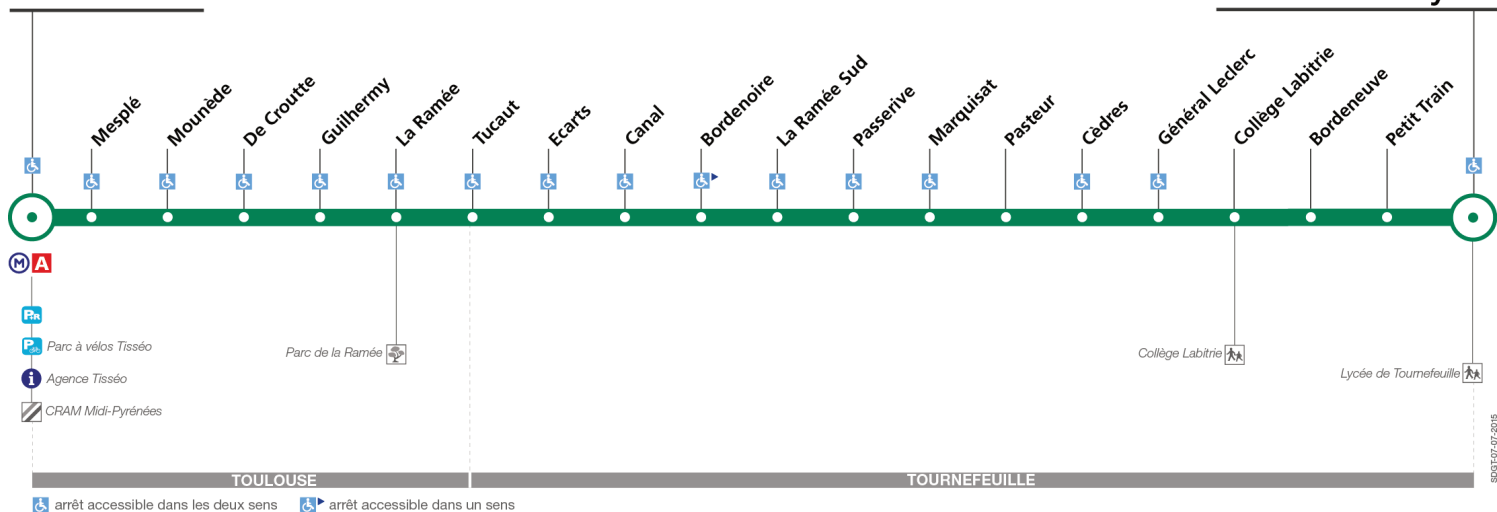

Horaires théoriques dépendant des conditions de circulation.

Pour connaître les horaires en temps réel, vous pouvez consulter notre site www.tisseo.fr ou notre application mobile.

SUDOT 07/07/2016

48

Direction Basso Cambo

du 31 août 2015
au 3 juillet 2016

Basso Cambo

Tournefeuille Lycée

Lundi à vendredi

Tournefeuille Lycée	06:15	06:45	07:10	07:35	08:05	08:40	09:15	09:50	10:25	11:00	11:35	12:10	12:45	13:20	13:55	14:30	15:05	15:40	16:05	16:30	16:55	17:20	17:45	18:10
Collège Labitrie	06:17	06:47	07:12	07:37	08:08	08:42	09:17	09:52	10:27	11:02	11:37	12:12	12:47	13:22	13:57	14:32	15:08	15:43	16:08	16:33	16:58	17:23	17:47	18:12
Marquisat	06:20	06:50	07:16	07:41	08:12	08:45	09:20	09:55	10:30	11:05	11:40	12:15	12:50	13:25	14:00	14:35	15:11	15:46	16:11	16:36	17:01	17:28	17:52	18:16
La Ramée Sud	06:22	06:53	07:19	07:44	08:15	08:48	09:22	09:57	10:32	11:07	11:42	12:17	12:52	13:27	14:02	14:37	15:13	15:48	16:13	16:38	17:03	17:31	17:55	18:19
Tucaut	06:26	06:57	07:24	07:49	08:21	08:53	09:27	10:02	10:37	11:12	11:47	12:22	12:57	13:32	14:07	14:42	15:18	15:53	16:18	16:43	17:09	17:37	18:01	18:24
Guilhermy	06:29	07:00	07:27	07:52	08:24	08:56	09:30	10:05	10:40	11:15	11:50	12:25	13:00	13:35	14:10	14:45	15:21	15:56	16:21	16:46	17:12	17:40	18:04	18:27
Basso Cambo	06:35	07:07	07:34	07:59	08:31	09:03	09:37	10:12	10:47	11:22	11:57	12:32	13:07	13:42	14:17	14:52	15:28	16:03	16:28	16:53	17:19	17:47	18:11	18:34
Tournefeuille Lycée	18:35	19:00	19:25	19:55	20:25	21:00																		
Collège Labitrie	18:37	19:02	19:27	19:57	20:27	21:02																		
Marquisat	18:40	19:05	19:30	20:00	20:30	21:04																		
La Ramée Sud	18:43	19:08	19:33	20:02	20:32	21:06																		
Tucaut	18:47	19:12	19:37	20:06	20:36	21:10																		
Guilhermy	18:50	19:15	19:40	20:09	20:39	21:13																		
Basso Cambo	18:57	19:22	19:47	20:16	20:46	21:20																		